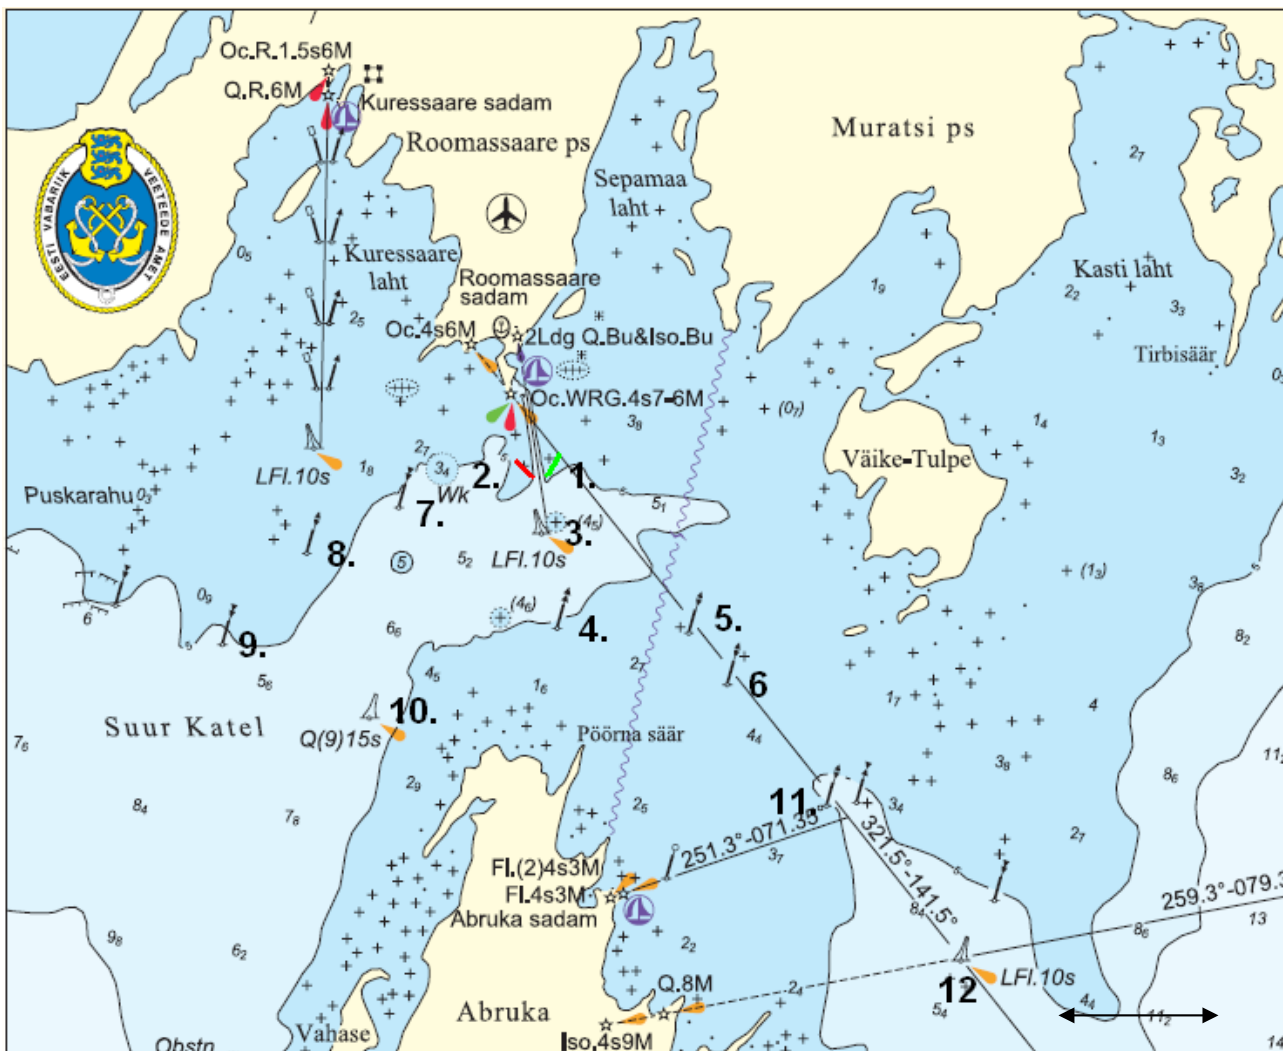

# RAJA KIRJELDUS

1.	3199 Roomassaare kanali parema külje tooder	N58 12.410 E22 30.680
2.	3196 Roomassaare kanali vasaku külje tooder	N58 12.409 E22 30.601
3.	959 Roomassaare teljepoi	N58 11.967 E22 30.783
4.	3192 Abruka madala N tooder	N58 11.380 E22 30.890
5.	3204 Pöörna madala E tooder	N58 11.350 E22 32.420
6.	3205 Pöörna madala E tooder	N58 11.030 E22 32.900
7.	3250 Roomassaare lõunatooder	N58 12.120 E22 29.050
8.	3195 Kuressaare madala E tooder	N58 11.843 E22 27.981
9.	3193 Kuressaare madala S tooder	N58 11.280 E22 27.000
10.	968 Abruka madala läänepoi	N58 10.830 E22 28.710
11.	3206 Abruka madala E tooder	N58 10.290 E22 34.020
12.	969 Abruka teljepoi	N58 09.340 E22 35.580